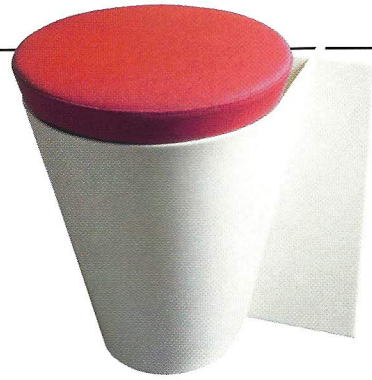

Barstol med returspind

Ergonomisk succes i ny udgave.

Olav Eldøy designede barstolen Eight for norske Variér i 2008. Den er siden blevet en stor salgssucces, og nu er den kommet i en ny og forbedret udgave, hvor den har fået en returfunktion udviklet af Variér. Inde i foden sidder en fjeder, der sørger for, at stolen altid vender tilbage til den indstillede højde og position efter brug. Det betyder, at indretninger, hvor der står flere barstole, altid vil fremstå harmoniske. Stol med returfunktion 7490 kr., Variér.

Naturtro taburet

Loop Stool er designet af Annette Mammen for 8000C. Taburettens form er konstrueret som en konisk sløjfe. Den er fremstillet i bare 6-mm's DuPont Corian, men den krumme form giver den tynde skal styrke. Loop Stool koster 6400 kr., 8000C.

Siddemøbel og rumdeler i ét

Antoinette er en nyhed fra svenske Blå Station. Det er et møbel, hvor man kan gemme sig lidt væk fra omgivelserne, og størrelsen gør den desuden brugbar som rumdeler. Designerne bag, Cate & Nelson, har skabt en let konstruktion, der leder tankerne hen på både kjoler og korsetter inspireret af Marie Antoinette. Pris endnu ikke fastsat. Niels Kilian.

Lysende hund

Den muntre lampe Dog Lamp er designet af thailandske Chaiyut Plyphetch for Propaganda. Lampens hoved kan justeres op og ned, og lyset kan varieres i tre forskellige styrker. Fremstillet i plast og aluminium. B 30 x l 43,3 x h 43,8 cm, koster 999 kr., Propaganda.