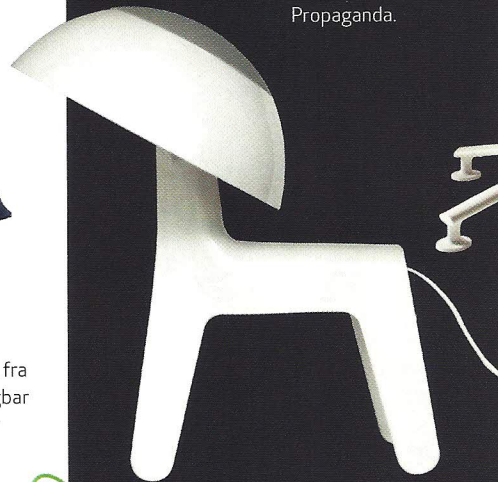

Barstol med returspind

Ergonomisk succes i ny udgave.

Olav Eldøy designede barstolen Eight for norske Variér i 2008. Den er siden blevet en stor salgssucces, og nu er den kommet i en ny og forbedret udgave, hvor den har fået en returfunktion udviklet af Variér. Inde i foden sidder en fjeder, der sørger for, at stolen altid vender tilbage til den indstillede højde og position efter brug. Det betyder, at indretninger, hvor der står flere barstole, altid vil fremstå harmoniske. Stol med returfunktion 7490 kr., Variér.

Naturtro taburet

Loop Stool er designet af Annette Mammen for 8000C. Taburettens form er konstrueret som en konisk sløjfe. Den er fremstillet i bare 6-mm's DuPont Corian, men den krumme form giver den tynde skal styrke. Loop Stool koster 6400 kr., 8000C.

Siddemøbel og rumdeler i ét

Antoinette er en nyhed fra svenske Blå Station. Det er et møbel, hvor man kan gemme sig lidt væk fra omgivelserne, og størrelsen gør den desuden brugbar som rumdeler. Designerne bag, Cate & Nelson, har skabt en let konstruktion, der leder tankerne hen på både kjoler og korsetter inspireret af Marie Antoinette. Pris endnu ikke fastsat. Niels Kilian.

Lysende hund

Den muntre lampe Dog Lamp er designet af thailandske Chaiyut Plyphetch for Propaganda. Lampens hoved kan justeres op og ned, og lyset kan varieres i tre forskellige styrker. Fremstillet i plast og aluminium. B 30 x l 43,3 x h 43,8 cm, koster 999 kr., Propaganda.